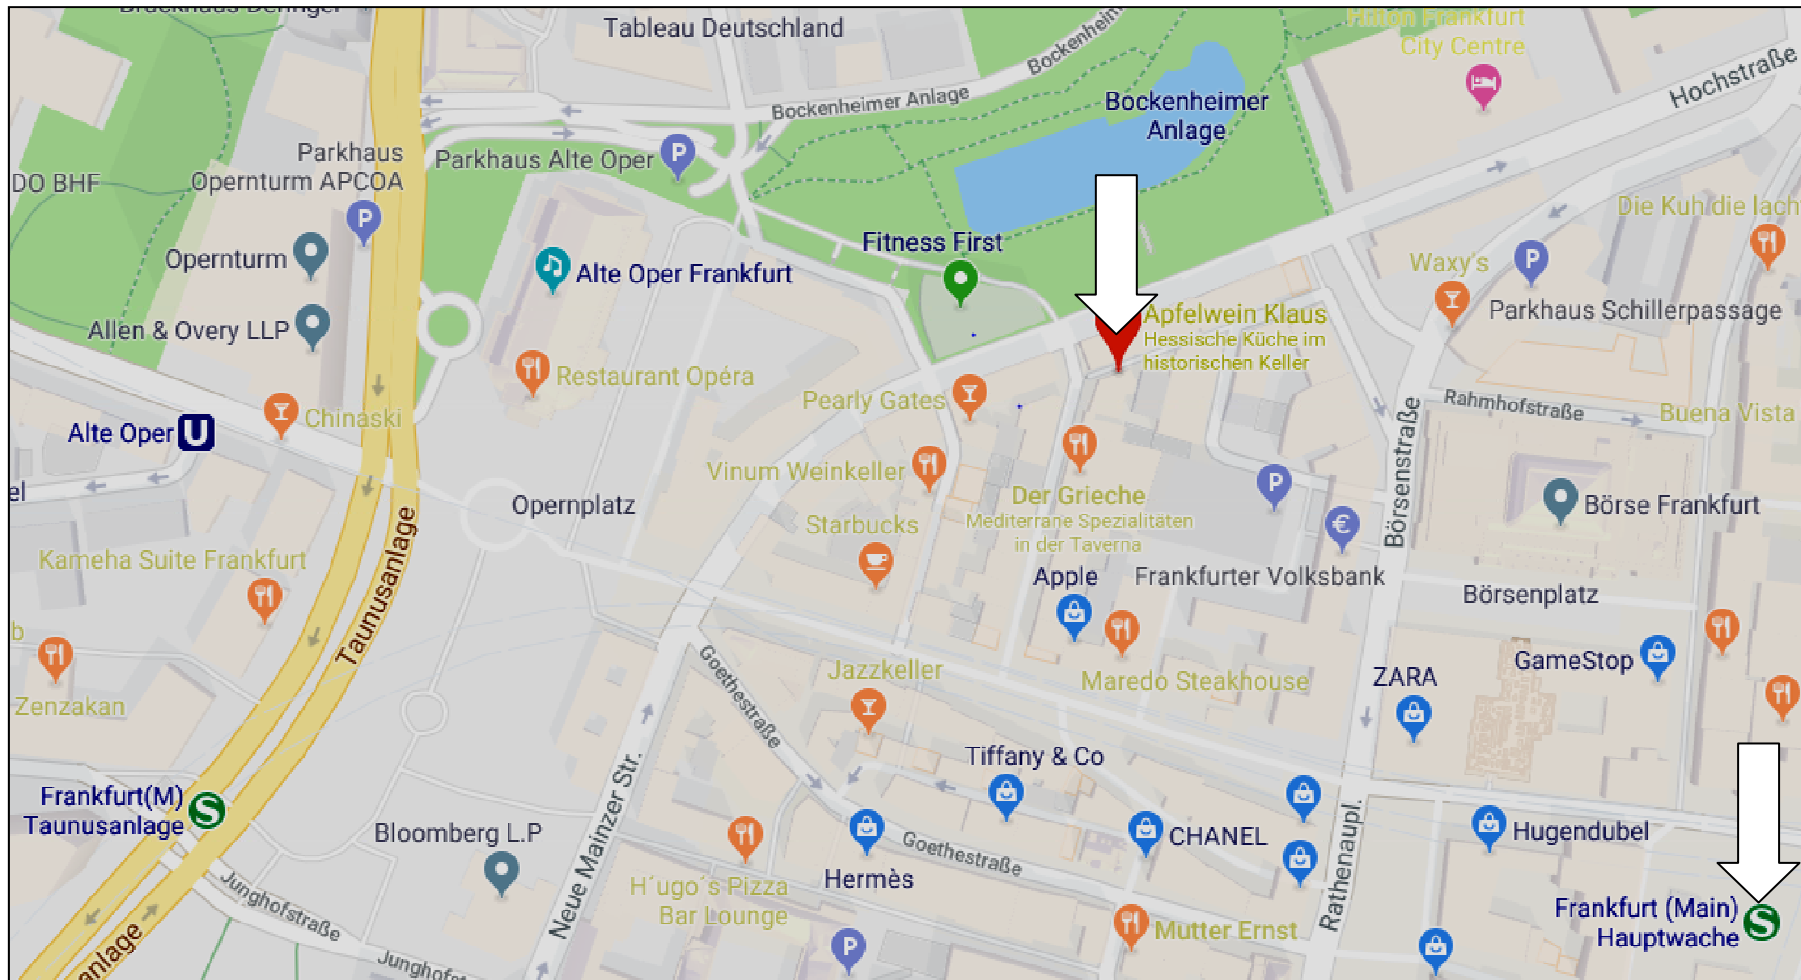

**Geselliger Abend CFD-Workshop und Vorabendtreffen CFD-Jahrestreffen**  
**18. März 2019, 19:00 Uhr**  
**„Apfelwein-Klaus“, Kaiserhofstraße 18-20, 60594 Frankfurt am Main**

Fußweg Hauptwache – Restaurant „Apfelwein-Klaus“ etwa 10 Min.

Frankfurt Messe ► Frankfurt Hauptwache (S3 Richtung Darmstadt; S4 Richtung Langen; S5 + S6 Richtung Frankfurt-Süd)  
 Frankfurt Hauptwache ► Frankfurt Messe (S3 Richtung Bad Soden; S4 Richtung Kronberg; S5 Richtung Friedrichsdorf;  
 S6 Richtung Friedberg)  
 Fahrtdauer: 9 Min; Preis einfache Fahrt: 2,75 €

**TAXI**

Frankfurt Taxi Ruf: 0049 (0)69 – 23 00 01

Taxipreis DECHEMA e.V. ► „Apfelwein Klaus“: ca. 11,00 €